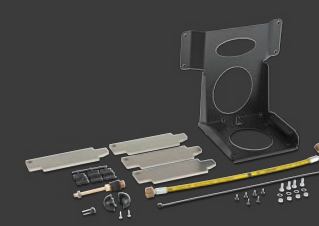

HDS 12/18-4 SX disponible avec tambour-enrouleur  
CHF 6390.- au lieu de CHF 7090.-  
N° d'art. 1.071-925.0

**EASY!Force**

EN SAVOIR:  
[www.kaercher.ch/easyforce](http://www.kaercher.ch/easyforce)

Kit support de tambour-enrouleur automatique compact