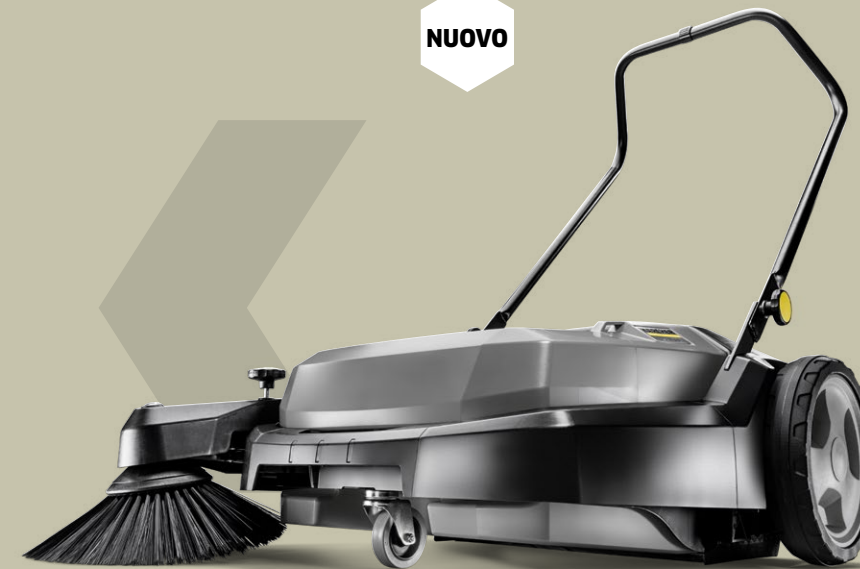

Spazzatrice manuale KM 70/20 C

N. art. 1.517-130.0

Elegante spazzatrice manuale per la pulizia di piccole aree all'interno e all'esterno

Il rullo spazzante principale è azionato da entrambe le ruote - per lo stesso risultato di spazzamento curvando a sinistra che a destra

699.-

Fascia di lavoro con 1 scopa laterale 700 mm
Serbatoio dello sporco 20l
Resa di superficie max 2800m²/h

NUOVO