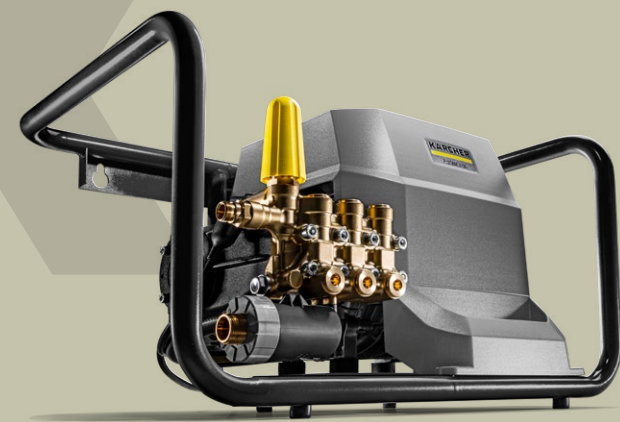

Nettoyeur haute pression à eau froide stationnaire HD 9/20-4 S ST Classic

N° d'art. 1.367-410.0

La classe super Classic à eau froide stationnaire - simple, robuste et puissante

Grande pompe à vilebrequin, grand filtre à eau, châssis robuste en acier - votre partenaire pour une utilisation continue

1919.- CHF 2139.-

400V / 7000W
Pression de service 90-200 bar
Pression max. 260 bar
Débit 500-900l/h