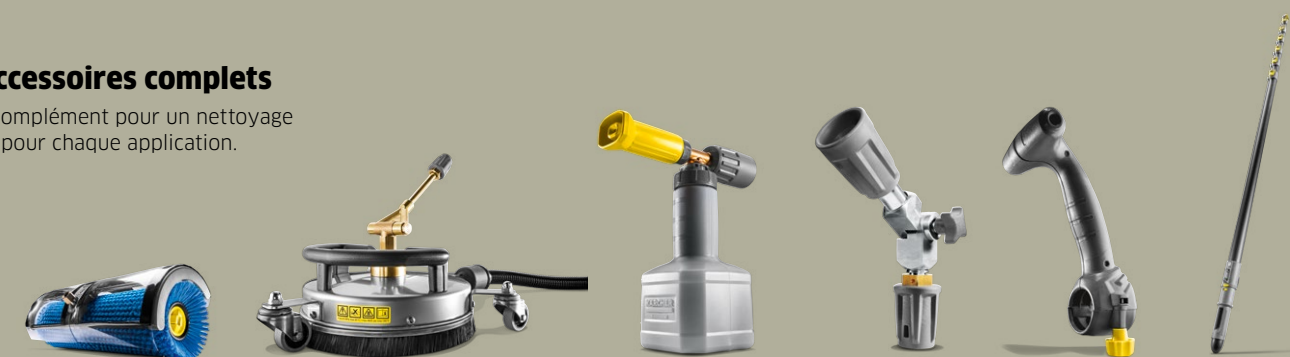

Des accessoires complets

Le bon complément pour un nettoyage efficace pour chaque application.