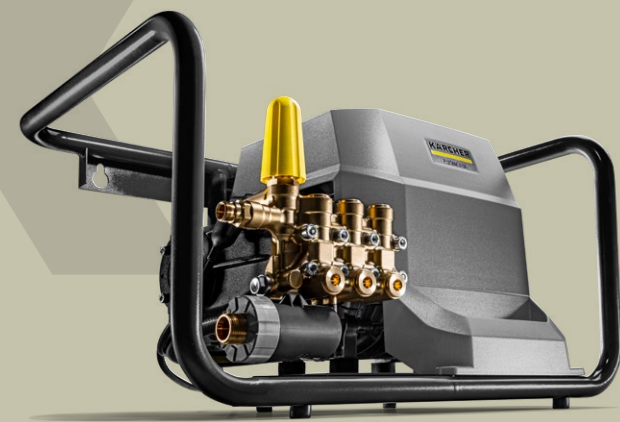

Idropulitrice a freddo HD 9/20-4 S ST Classic stazionaria

N. art. 1.367-410.0

Classic - ad acqua fredda - top di gamma - stazionaria - semplice, robusta e potente.

Pompa con albero a gomiti di grandi dimensioni, grande filtro dell'acqua, robusto telaio in acciaio: il vostro partner per un uso prolungato.

1919.- CHF 2139.-

400V / 7000W
Pressione di esercizio 90-200 bar
Pressione max. 260 bar
Portata 500-900l/h

NUOVO

Idropulitrice a freddo HD 10/21-4 SXA Plus

N. art. 1.286-953.0

Nuova idropulitrice di alta gamma, realizzata con materiali di altissima qualità, avvolgitubo automatico e bocchetta a rotore Vibrasoft per garantire prestazioni e comfort

3149.-

400 V / 8000 W
Pressione di esercizio 50-210 bar
Pressione max. 250 bar
Portata 500-1000 l/h